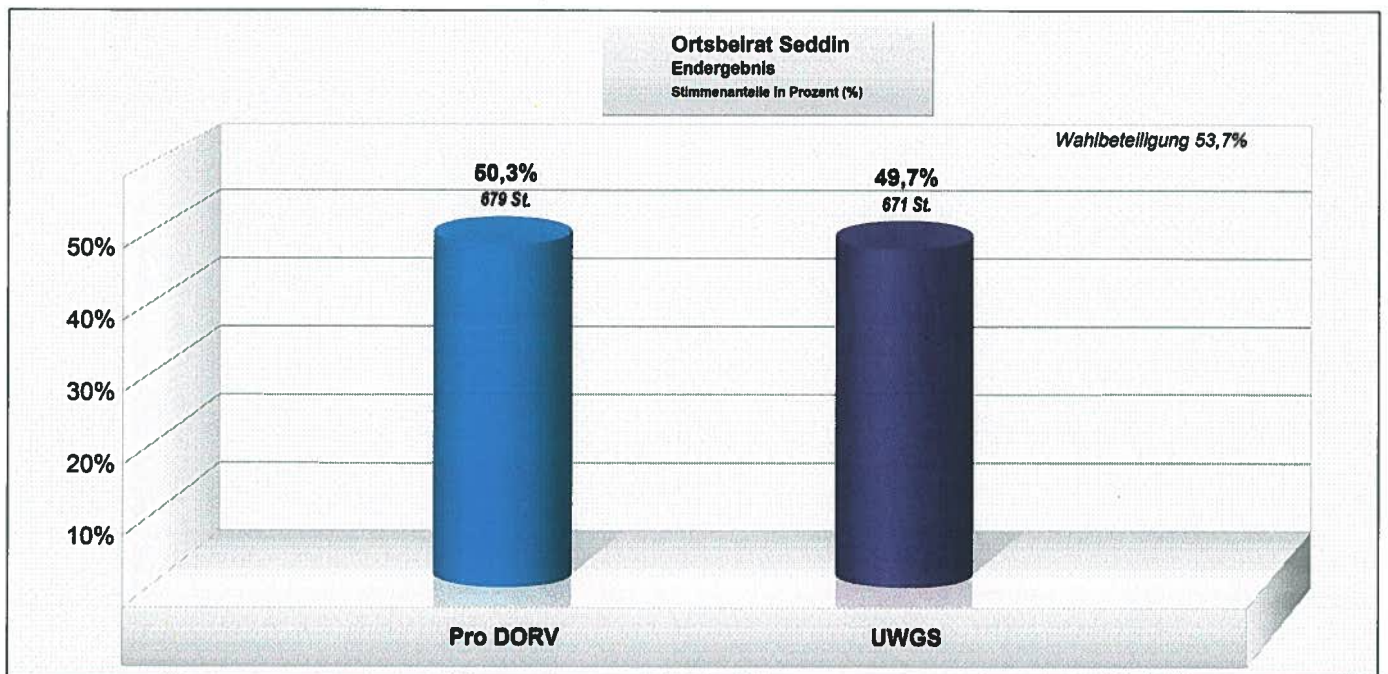

**Ortsbeirat Seddin  
Sitzverteilung**

**Pro DORV**

**3 Sitze**  
679 Stimmen  
50,3%

**UWGS**

**2 Sitze**  
671 Stimmen  
49,7%

**Ortsbeirat Seddin  
Endergebnis**

<b>Wahlb. ohne Sperrv. . . .</b>	<b>815</b>
<b>Wahlb. mit Sperrv. . . . .</b>	<b>97</b>
<b>Wahlb. insges. . . . .</b>	<b>912</b>
<b>Wähler . . . . .</b>	<b>490</b>
<b>Ungült. Stimmzettel . . .</b>	<b>25</b>
<b>Gültige Stimmen . . . . .</b>	<b>1.350</b>
<b>Wahlbeteiligung . . . . .</b>	<b>53,7 %</b>